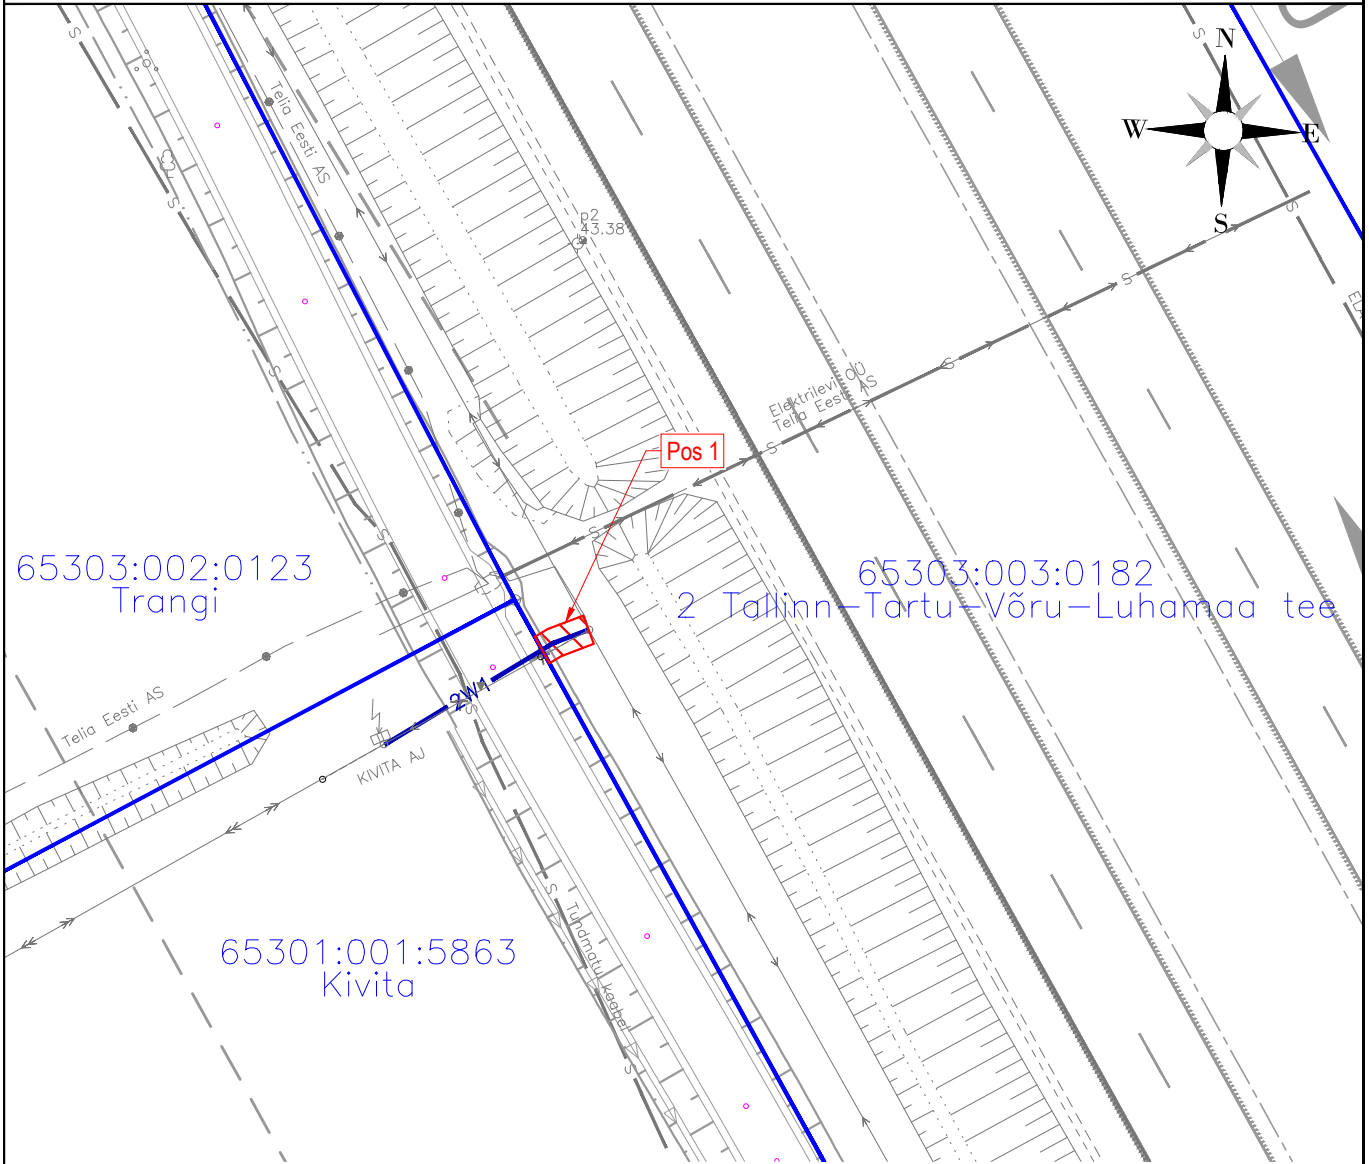

Isikliku kasutusõiguse ala plaan
Harju maakond, Rae vald, Aruvalla küla, 2 Tallinn-Tartu-Võru-Luhamaa tee
M 1:500

Jrk nr	IKÕ ala Pos nr (plaanil)	Kinnistu registriosa number	Katastriüksuse tunnus, nimi, sihtotstarve	Asukoht riigitee suhtes	Ala pindala (m ²)
1	Pos 1	13280450	2 Tallinn-Tartu-Võru-Luhamaa tee, 65303:003:0182, Transpordimaa 100%	2 Tallinn-Tartu-Võru-Luhamaa km 18,45	7

TINGMÄRGID

-  Kinnistu piir
-  Projekteeritud 0,4kV maakaabel
-  Kasutusõiguse ala (24m²)